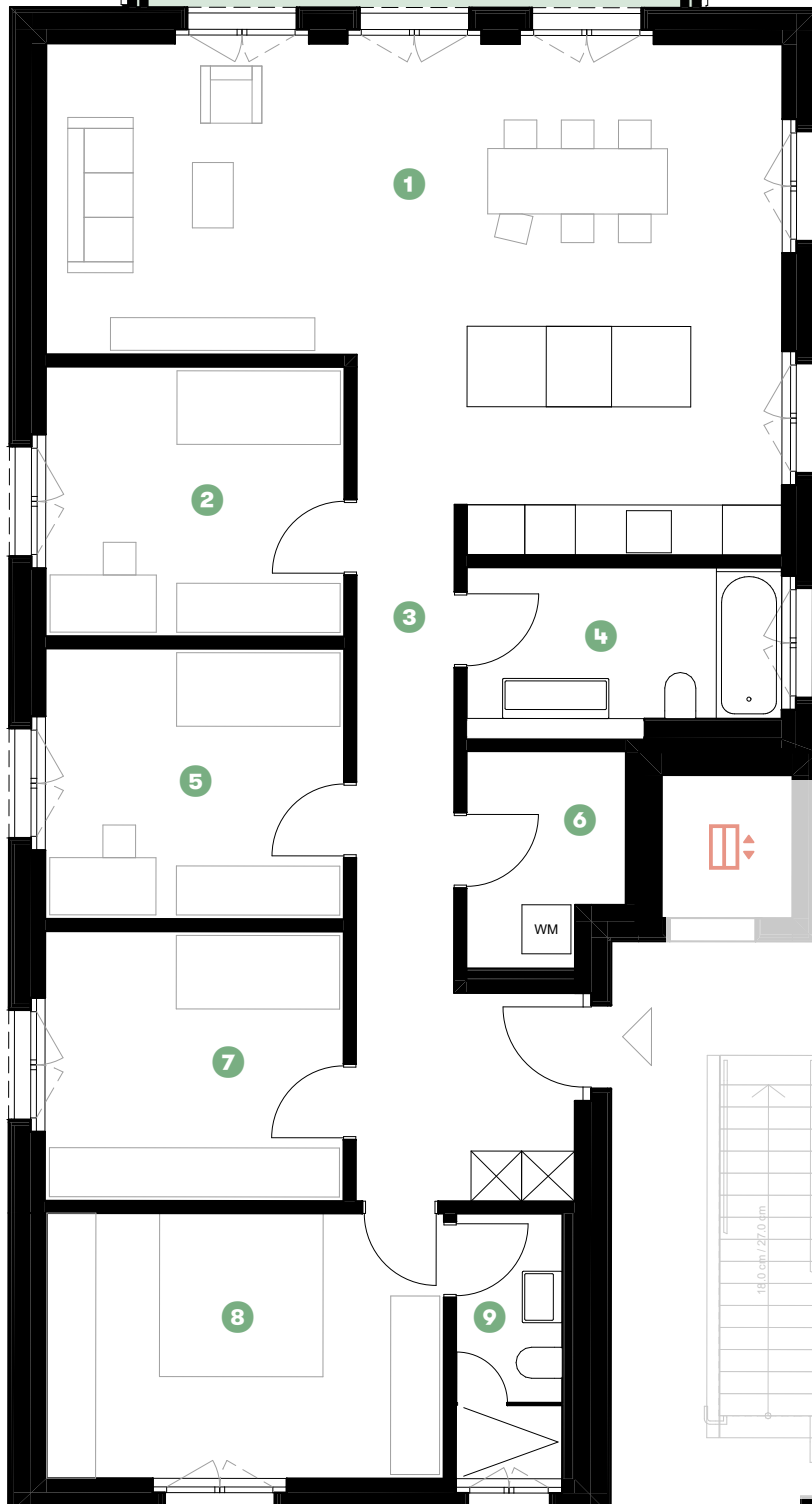

Wohnung D 1.1

Wohnung 5.5 Zimmer

Zimmer	5.5
Wohnfläche	128.9 m ²
Aussenfläche	13.8 m ²
Keller	6.4 m ²

1.OG

1	Küche, Wohnen	46.2 m ²
2	Zimmer 4	12.1 m ²
3	Korridor, Entrée	14 m ²
4	Bad	7.7 m ²
5	Zimmer 3	12.1 m ²
6	Reduit	4.7 m ²
7	Zimmer 2	12.1 m ²
8	Zimmer 1	15.8 m ²
9	Dusche	4.2 m ²