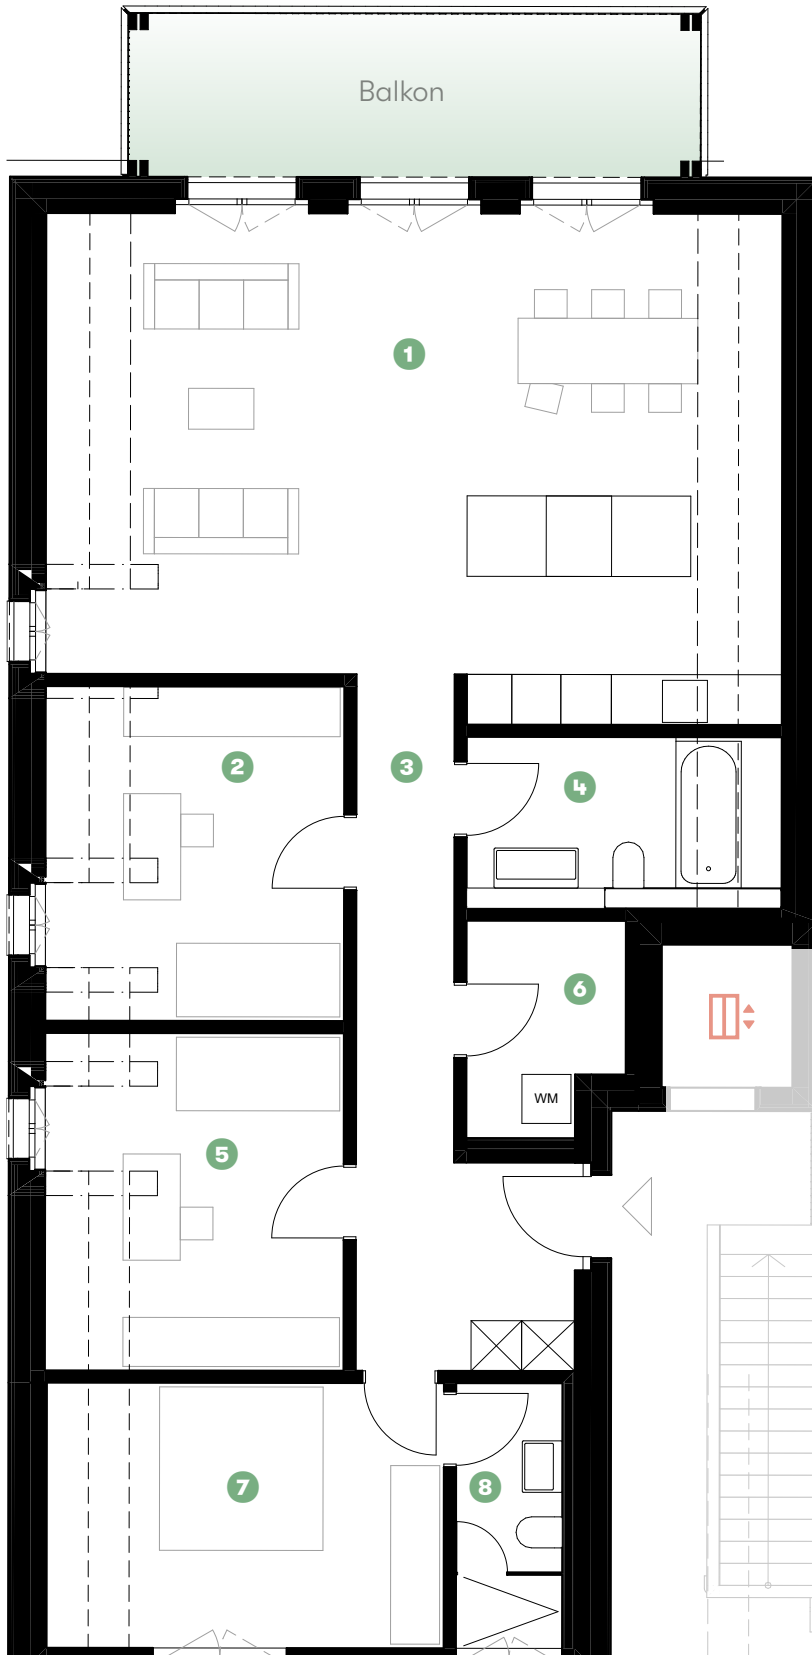

Wohnung D 2.1

Wohnung 4.5 Zimmer

Zimmer	4.5
Wohnfläche	117.7 m ²
Balkon	13.8 m ²
Keller	6.4 m ²
Estrich	42.4 m ²

2.OG

1	Küche, Wohnen	47.4 m ²
2	Zimmer 3	13.3 m ²
3	Korridor, Entrée	14 m ²
4	Bad	6.6 m ²
5	Zimmer 2	13.4 m ²
6	Reduit	4.7 m ²
7	Zimmer 1	14.1 m ²
8	Dusche	4.2 m ²

3.OG

1	Estrich	42.4 m ²
---	---------	---------------------